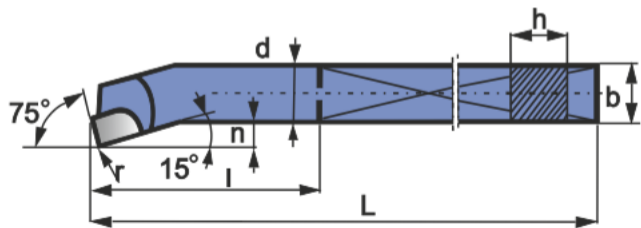

ISO8

Nóż wytaczak prosty.
Boring straight turning
tool.
Расточный прямой
резец.

ISO 8

Wielkość
Size
Величина

Wymiary
Dimensions
Размеры

Waga
Weight
Вес

Płytki
Tip
Пластина

h b d n L l r D
min.

0808	8	8	8	3	125	40	0,4	14	0,060	P	P10 P20 P30
1010	10	10	4	150	50	0,4	18	0,110			
1212	12	12	5	180	63	0,4	21	0,180			
1616	16	16	6	210	80	0,4	27	0,360	M	M20*	
2020	20	20	8	250	100	0,4	34	0,710	K	K10 K20	
2525	25	25	10	300	125	0,8	43	1,300			
3232	32	32	12	355	160	0,8	52	2,500			

ISO8

Nóż wytaczak prosty.
Boring straight turning
tool.
Расточный прямой
резец.

ISO 8

Wielkość
Size
Величина

Wymiary
Dimensions
Размеры

Waga
Weight
Вес

Płytki
Tip
Пластина

Ød