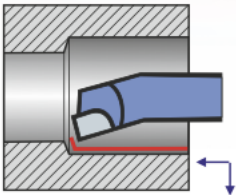

ISO8

Nóż wytaczak prosty.
Boring straight turning
tool.
Расточный прямой
резец.

ISO 8

Wielkość
Size
Величина

Wymiary
Dimensions
Размеры

Waga
Weight
Вес

Płytki
Tip
Пластина

h b d n L l r D
min.

ISO8

Nóż wytaczak prosty.
Boring straight turning
tool.
Расточный прямой
резец.

ISO 8

Wielkość
Size
Величина

Wymiary
Dimensions
Размеры

Waga
Weight
Вес

Płytki
Tip
Пластина

Ød