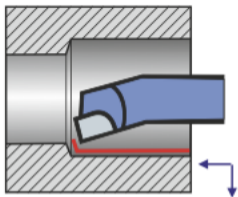

ISO8

Nóż wytaczak prosty.
Boring straight turning
tool.
Расточный прямой
резец.

ISO 8

Wielkość
Size
Величина

Wymiary
Dimensions
Размеры

Waga
Weight
Вес

Płytki
Tip
Пластина

h b d n L l r D
min.

ISO8

Nóż wytaczak prosty.
Boring straight turning
tool.
Расточный прямой
резец.

ISO 8

Wielkość
Size
Величина

Wymiary
Dimensions
Размеры

Waga
Weight
Вес

Płytki
Tip
Пластина

Ød